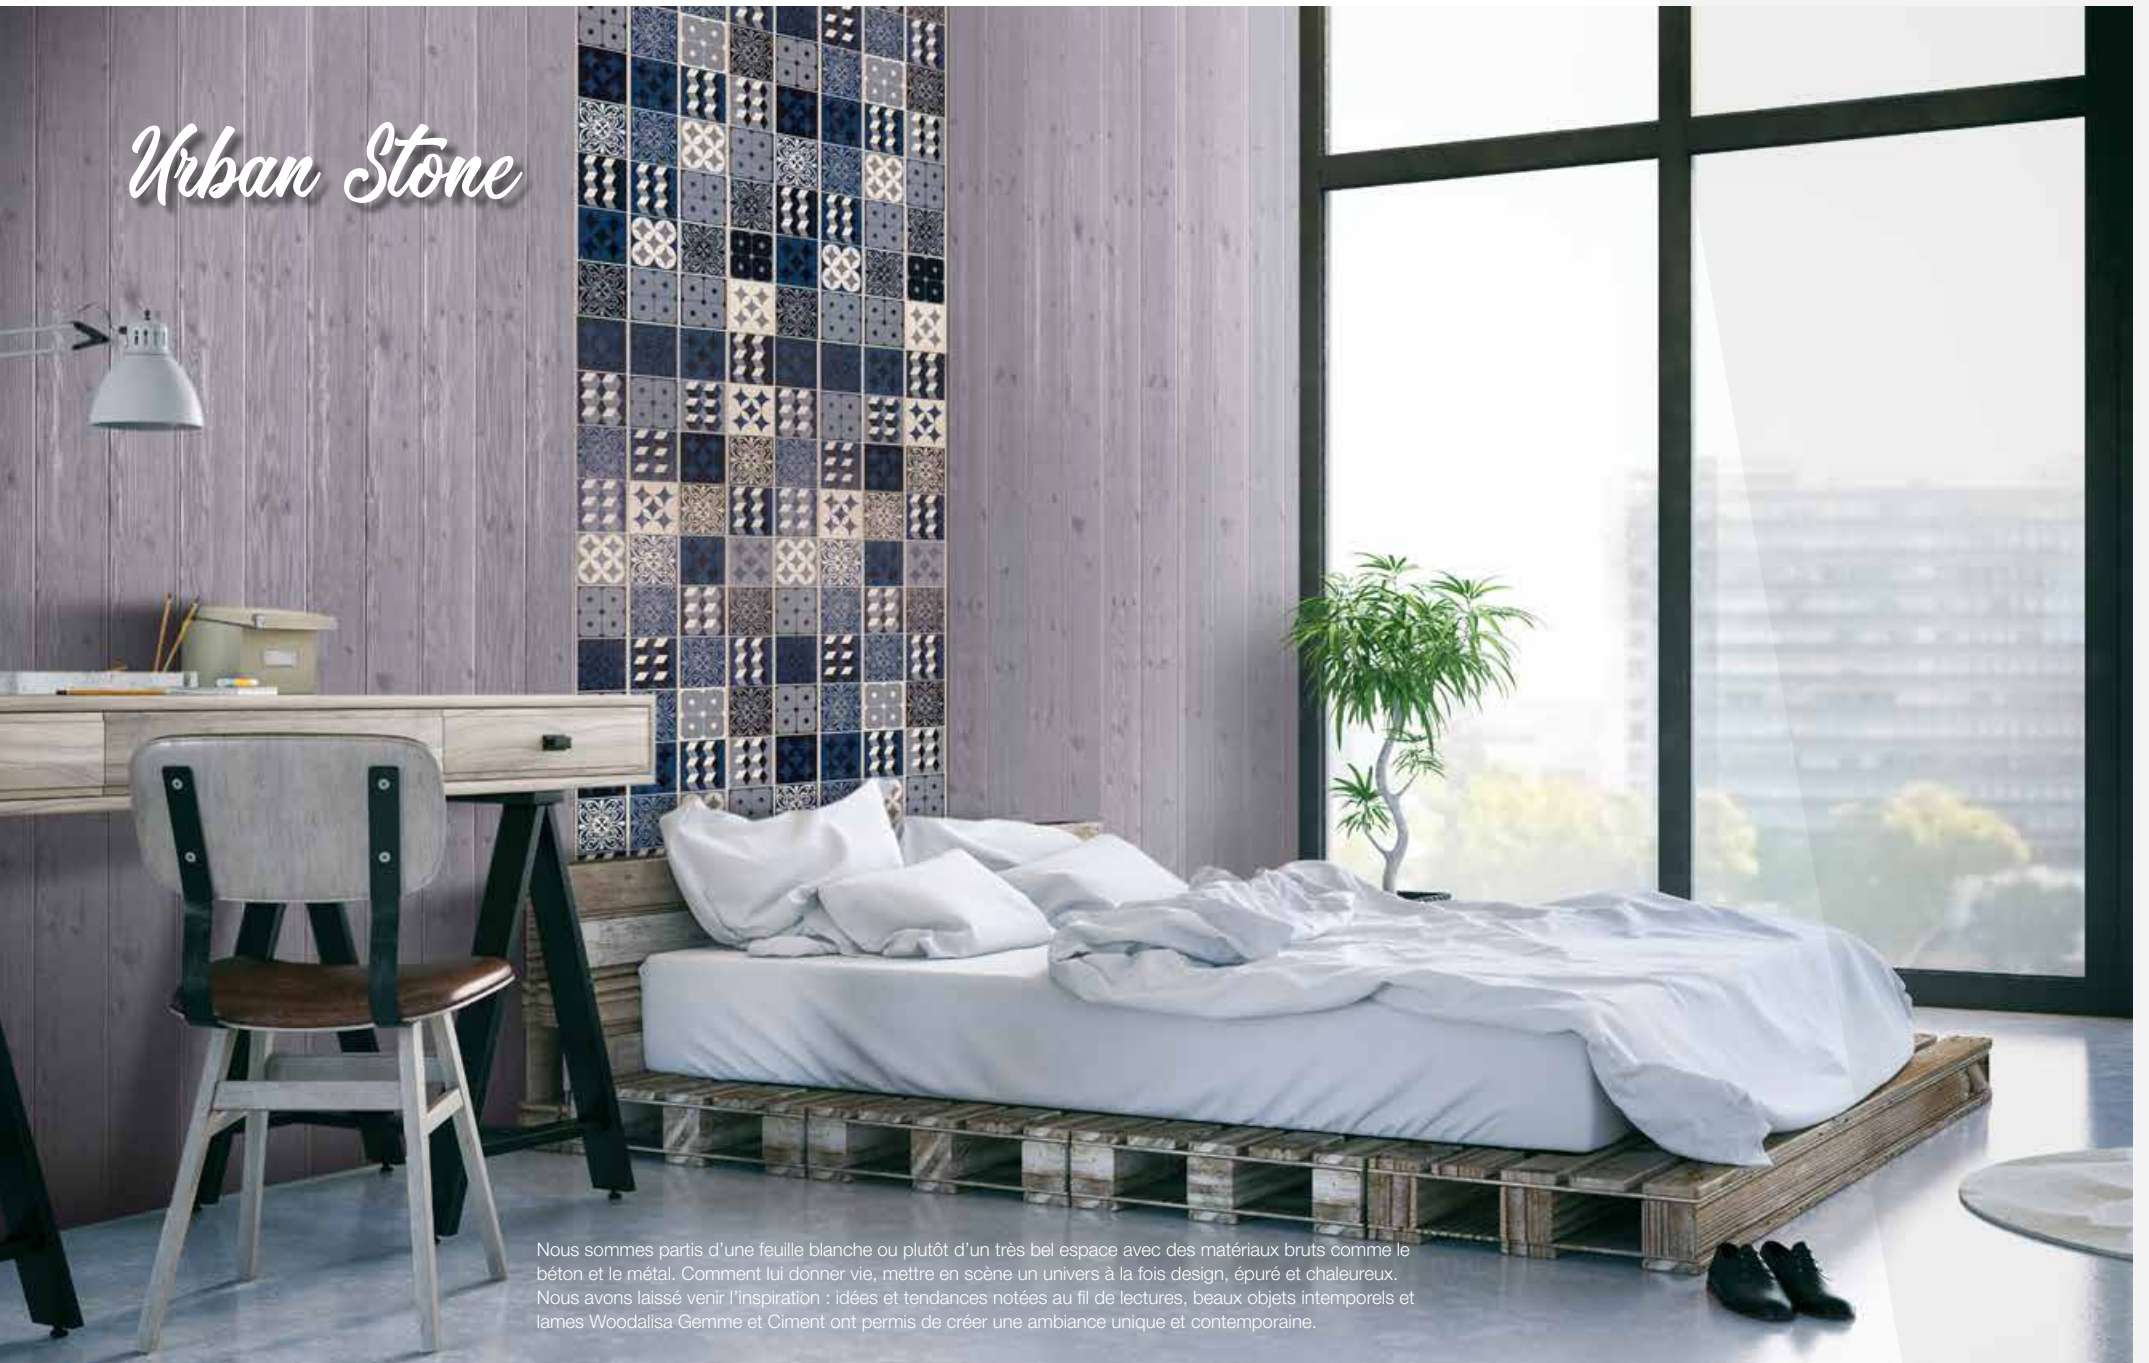

Urban Stone

Nous sommes partis d'une feuille blanche ou plutôt d'un très bel espace avec des matériaux bruts comme le béton et le métal. Comment lui donner vie, mettre en scène un univers à la fois design, épuré et chaleureux. Nous avons laissé venir l'inspiration : idées et tendances notées au fil de lectures, beaux objets intemporels et lames Woodalisa Gemme et Ciment ont permis de créer une ambiance unique et contemporaine.