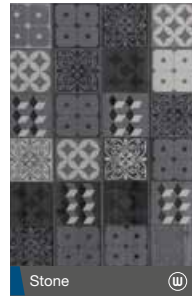

Ciment

Urban Stone - Page 14

Stone